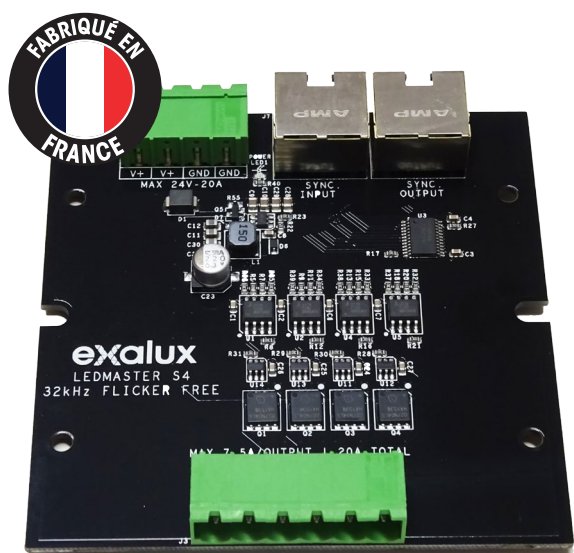

## LEDMASTER STUDIO4-S OEM

**4 CANAUX INDEPENDANTS**  
**32KHZ FLICKER FREE PWM**  
**7,5A PAR CANAL**

**LEDMASTER STUDIO4-S** est une extension du gradateur **STUDIO4-M**, conçue pour la mise en oeuvre des sources LED sur les plateaux TV, de cinéma et d'étalonnage.

L'entrée «Master Input» permet de synchroniser le boîtier sur un **LEDMASTER4-M** (pilote en DMX) jusqu'à une distance de 100 mètres par le biais d'un câble standard Ethernet CAT5e.

La sortie «Slave Output» permet de **connecter un autre LEDMASTER STUDIO4-S** en «Daisy Chain». Avec ce dispositif, il permet de dupliquer le signal du LEDMASTER STUDIO4-M sur 4 canaux supplémentaires et d'accroître simplement et à moindre coût le nombre de sorties pour piloter des grandes surfaces lumineuses ou des éclairages multipoints complexes.

## CARACTÉRISTIQUES ET AVANTAGES

- ▶ Fonctionnement synchronisé sur un gradateur LEDMASTER «maître»
- ▶ 4 canaux indépendants
- ▶ Compatible avec les fréquences de PWM jusqu'à 32Khz
- ▶ Contrôleur DMX avec isolation galvanique intégrée
- ▶ Large plage de tension d'alimentation compatible avec les rubans LED 12VDC ou 24VDC

## CARACTÉRISTIQUES MÉCANIQUES

<b>Dimensions :</b>	90X88X32.2mm
<b>Poids :</b>	40g
<b>Indice de protection :</b>	IP20

The logo for Exalux features the word "exalux" in a bold, lowercase sans-serif font. The letter 'x' is stylized with a blue and white geometric pattern of triangles.