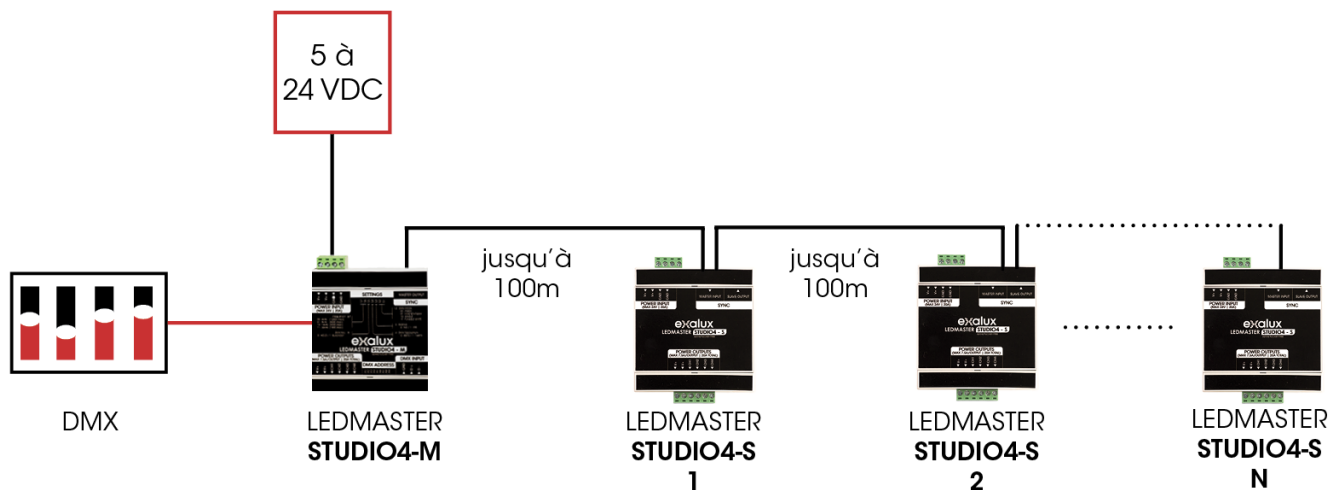

## LEDMASTER STUDIO4-S OEM

**4 CANAUX INDEPENDANTS**  
**32KHZ FLICKER FREE PWM**  
**7,5A PAR CANAL**

**LEDMASTER STUDIO4-S** est une extension du gradateur **STUDIO4-M**, conçue pour la mise en oeuvre des sources LED sur les plateaux TV, de cinéma et d'étalonnage.

L'entrée «Master Input» permet de synchroniser le boîtier sur un **LEDMASTER4-M** (pilote en DMX) jusqu'à une distance de 100 mètres par le biais d'un câble standard Ethernet CAT5e.

La sortie «Slave Output» permet de **connecter un autre LEDMASTER STUDIO4-S** en «Daisy Chain». Avec ce dispositif, il permet de dupliquer le signal du LEDMASTER STUDIO4-M sur 4 canaux supplémentaires et d'accroître simplement et à moindre coût le nombre de sorties pour piloter des grandes surfaces lumineuses ou des éclairages multipoints complexes.

## CARACTÉRISTIQUES ET AVANTAGES

- ▶ Fonctionnement synchronisé sur un gradateur LEDMASTER «maître»
- ▶ 4 canaux indépendants
- ▶ Compatible avec les fréquences de PWM jusqu'à 32Khz
- ▶ Contrôleur DMX avec isolation galvanique intégrée
- ▶ Large plage de tension d'alimentation compatible avec les rubans LED 12VDC ou 24VDC

## CARACTÉRISTIQUES MÉCANIQUES

<b>Dimensions :</b>	90X88X32.2mm
<b>Poids :</b>	40g
<b>Indice de protection :</b>	IP20

The logo for Exalux features the word "exalux" in a bold, lowercase sans-serif font. The letter 'x' is stylized with a blue and white geometric pattern of triangles.